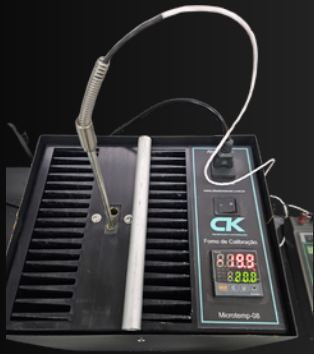

MALETA PARA MEDIÇÃO E TESTE DE COMPRESSORES HERMÉTICOS TCM-04

CATÁLOGO TCM-04

PAINEL ESTANQUEIDADE TE 29/120PSI

CATÁLOGO PAINEL

GIGA TESTE GT-01

CATÁLOGO GT-01

GIGA DE TESTE PARA VACUOSTATO GTV-01

CATÁLOGO GTV-01

GIGA TESTE SEGURANÇA ELÉTRICA GT-02

CATÁLOGO GT-02

FORNO DE CALIBRAÇÃO  
PELTIER M-08  
CATÁLOGO M-08

FORNO MICROTEMP 10L  
CATÁLOGO M10L

FORNO MICROTEMP 12  
CATÁLOGO M12

BANHO MICROTEMP-16P  
CATÁLOGO M16P